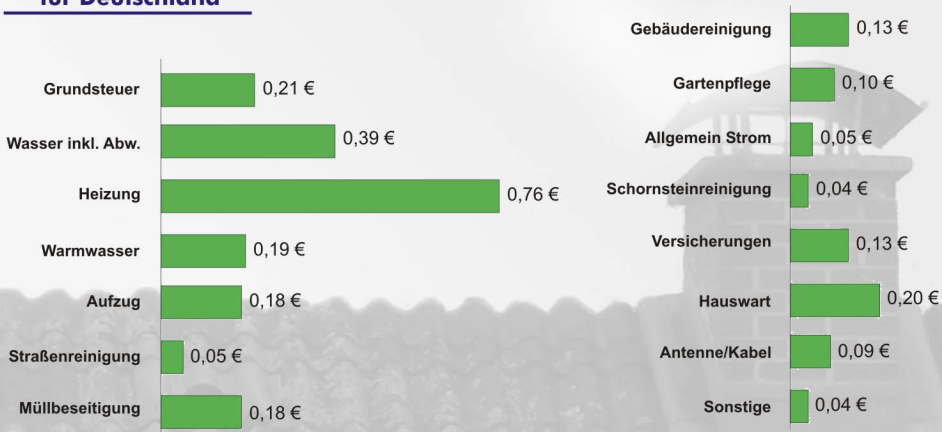

## Betriebskostenspiegel für Deutschland

Angaben pro m<sup>2</sup> pro Monat

© Deutscher Mieterbund e.V. in Kooperation mit der mindUp GmbH  
Daten 2005; Datenerfassung 2006